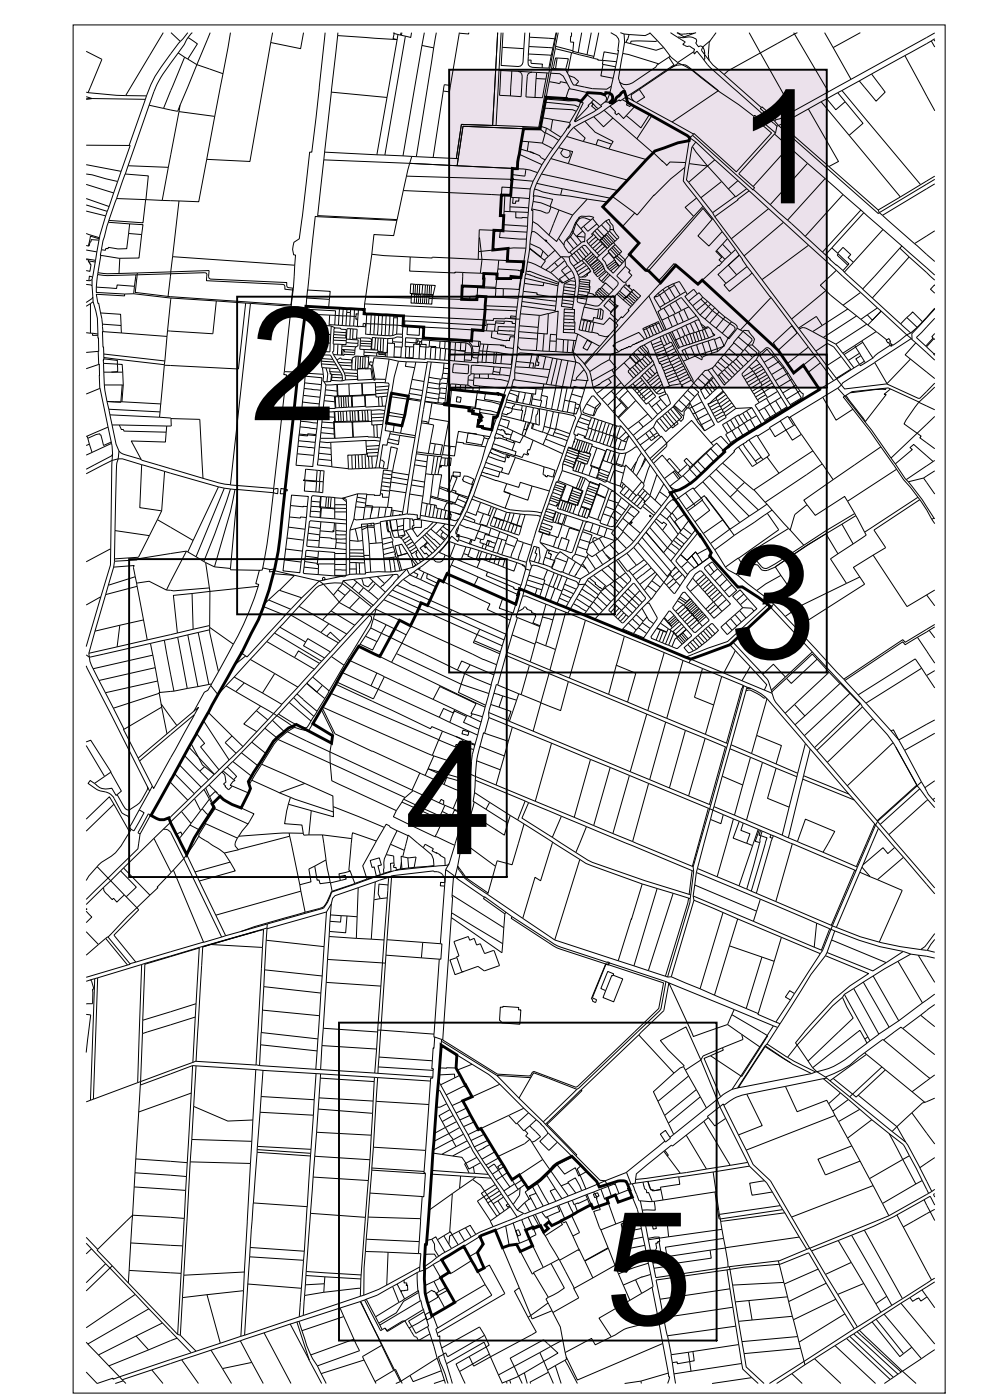

- Plangebied**
 Plangebiedsgrens
- Bestemmingen**
- A Agrarisch
 - B Bedrijf
 - B-NV Bedrijf - Nutvoorziening
 - BO Bos
 - C Centrum
 - CO Cultuur en ontspanning
 - DH Detailhandel
 - GD Gemengd
 - G Groen
 - H Horeca
 - K Kantoor
 - M Maatschappelijk
 - M-BP Maatschappelijk - Begraafplaats
 - S Sport
 - T Tuin
 - V Verkeer
 - V-V Verkeer - Verblijf
 - WA Water
 - W-HV Wonen - Halfvrijstaand
 - W-R Wonen - Rijen
 - W-V Wonen - Vrijstaand
 - W-WG Wonen - Woongebouwen
- Dubbelbestemmingen**
- L-G Leiding - Gas
 - WR-A1 Waarde - Archeologie 1
 - WR-A2 Waarde - Archeologie 2
 - WR-A3 Waarde - Archeologie 3
 - WR-A4 Waarde - Archeologie 4
- Gebiedsaanduidingen**
- geluidzone
 - veiligheidszone - lpg
 - vrijwaringszone - molentlootop
 - wetgevingzone - wijzigingsgebied 1
 - 2 wetgevingzone - wijzigingsgebied 2
 - 3 wetgevingzone - wijzigingsgebied 3
- Funcieaanduidingen**
- (bw) bedrijfswooning
 - (dh) detailhandel
 - (ga) garage
 - (h) horeca
 - (h=5) horeca van categorie 5
 - (ks) kas
 - (kb) kinderboerderij
 - (sb-1) specifieke vorm van bedrijf - 1
 - (sb-2) specifieke vorm van bedrijf - 2
 - (sb-3) specifieke vorm van bedrijf - 3
 - (sb-4) specifieke vorm van bedrijf - 4
 - (sw-1) specifieke vorm van wonen - 1
 - (sw-2) specifieke vorm van wonen - 2
 - (su) supermarkt
 - (vm) verkooppunt motorbrandstoffen met lpg
- Bouwvlak**
- bouwvlak
- Bouwaanduidingen**
- bijgebouwen
- Maatvoeringsaanduidingen**
- maximum bebouwingspercentage (%)
 - maximum goothoogte (m), maximum bouwhoogte (m)
 - E maximum aantal wooneenheden
- Figuren**
- g hartlijn leiding - gas

Verklaringen

- Bestaande bebouwing en kadastrale ondergrond

Gemeente Landerd
 Voorontwerpbestemmingsplan
 'Kom Zeeland en Kom 't Oventje - 2014'
 Verbeelding 1

DN: NL\NRD\opmaak\img\0144001
 Gewand door: ES
 Versie: -

0 10 20 30m
 A0 schaal 1:1000